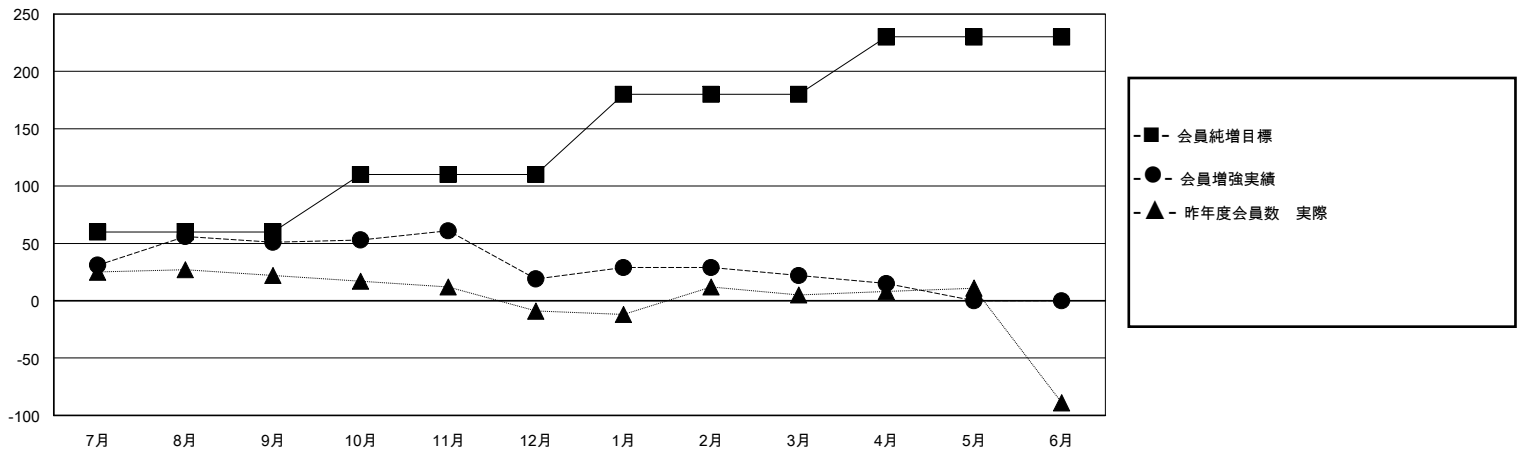

MONTHLY MEMBERSHIP PROGRESS REPORT

District 336 C

Results as of: 4/30/2024

GMT:

地域 JAPAN

GMT会則地域

クラブ				名			
結果: 2023-2024				結果: 2023-2024			
四半期	新クラブ目標	新クラブ	解散クラブ	四半期	会員純増目標	会員増強実績	退会者(転籍を含む)実際
7月/8月/9月	0	0	0	7月/8月/9月	60	93	38
10月/11月/12月	1	0	1	10月/11月/12月	50	34	66
1月/2月/3月	0	0	0	1月/2月/3月	70	48	42
4月/5月/6月	0	0	0	4月/5月/6月	50	24	31

新クラブ目標及び実績累計

会員目標及び実績累計

解散クラブ: 1	58 CLUBS OF 79 一名以上の新会員を登録	男女別
退会者		男性 2,301 (81.92%)
物故会員 20		女性 508 (18.08%)
クラブ解散 0	会員累計データを見るには、ここをクリック	世帯主/家族会員合計 561
その他 157		国際会費半額の家族会員 293
合計 177		